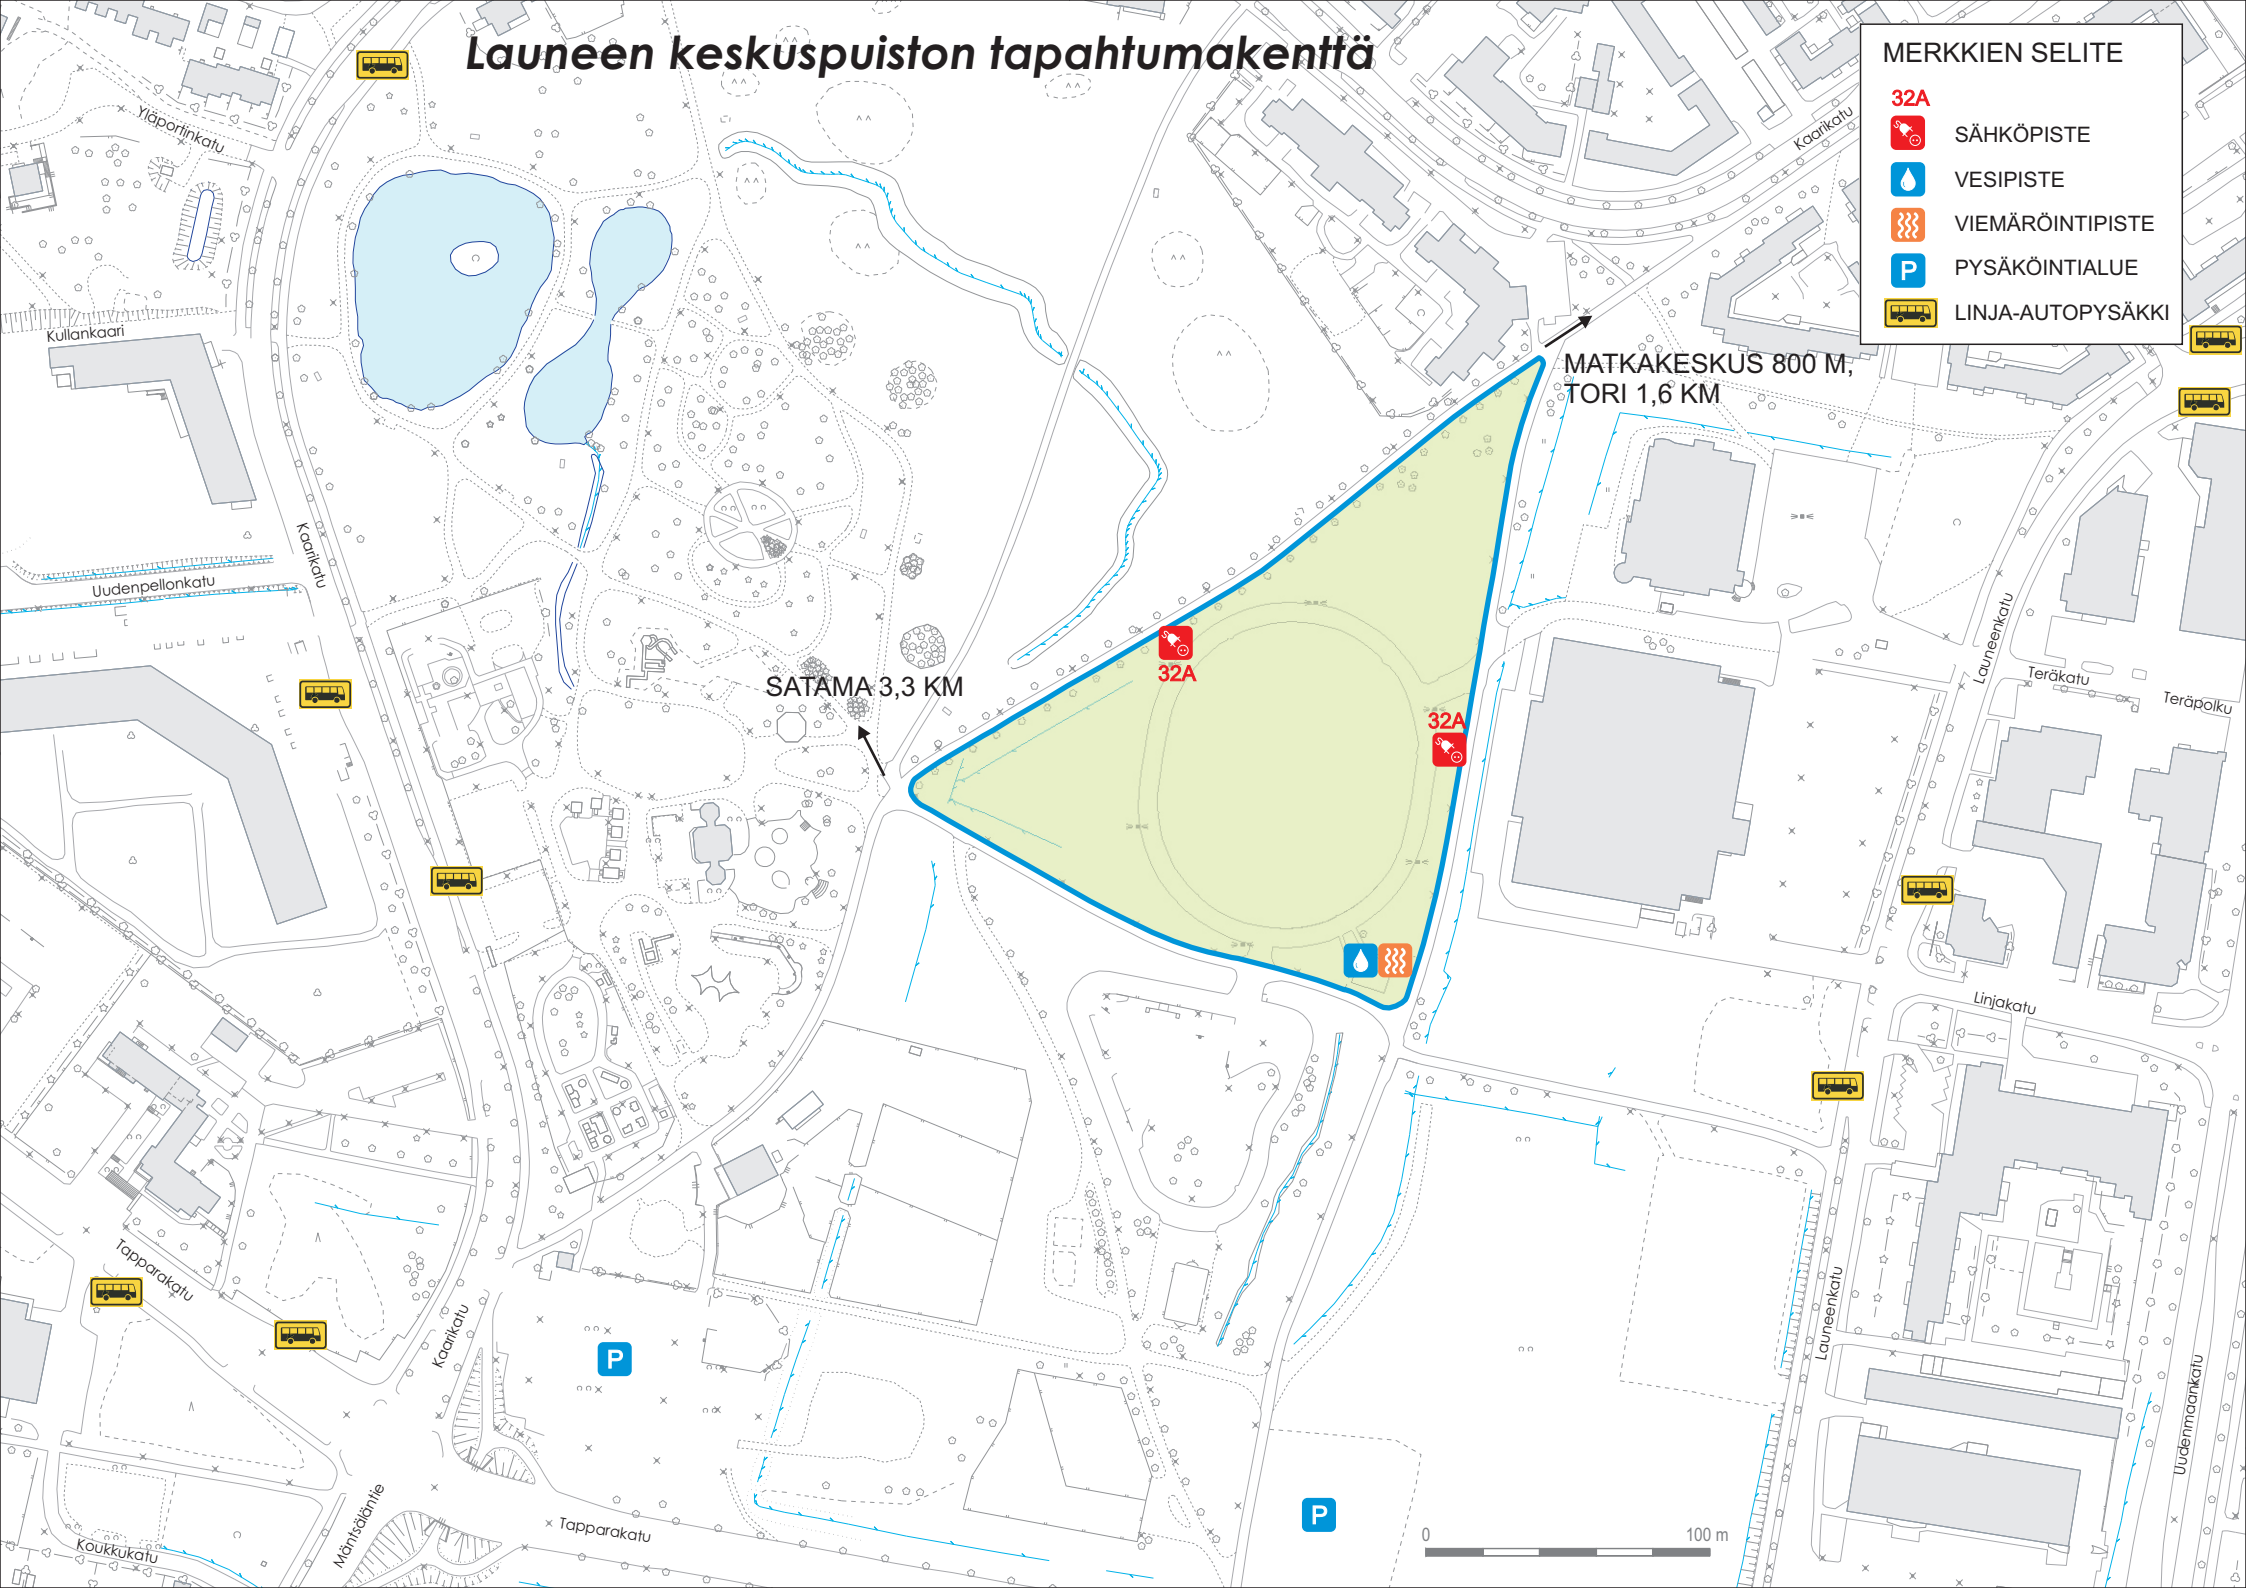

LAUNEEN KESKUSPUISTON TAPAHTUMAKENTTÄ

Launeen keskuspuisto on 8000m² laajuinen alue, jonka yhteydessä sijaitsee ovaalin muotoinen tapahtumakenttä. Tapahtumakentän koko on n. 110 x 90m. Kenttä, yhdistettynä Keskuspuiston muihin palveluihin, soveltuu ympäri vuoden erilaisiin yleisötapahtumiin kuten mm. tivoli.

Sijainti

Kenttä sijaitsee Lahden Launeen kaupunginosassa.

Etäisyydet

Matkakeskukselta 800 m, Kauppatorilta 1,6 m, Lahden Matkustajasatamasta 3,3 km.

Yleisökapasiteetti

Launeen Keskuspuiston yleisökapasiteetti on enintään 13 000 henkilöä.

- Tivoli Sariola
- Talviulkoilutapahtumia
- Perhetapahtumia

Tapahtuma-alueen pohjakartta

Tapahtuma-alueen pohjakartta tästä linkistä: [Launeen keskuspuiston tapahtumakentän pohjakartta](#)

Lisätiedot

Lisätietoa alueesta ja aluevaraukset: Ylläpitovalvoja Heikki Nelimarkka, heikki.nelimarkka@lahti.fi

Launeen keskuspuiston tapahtumakenttä

MERKKIEN SELITE

- 32A** SÄHKÖPISTE
- VE** VESIPISTE
- VI** VIEMÄRÖINTIPISTE
- P** PYSÄKÖINTIALUE
- BA** LINJA-AUTOPYSÄKKI

SATAMA 3,3 KM

MATKAKESKUS 800 M,
TORI 1,6 KM